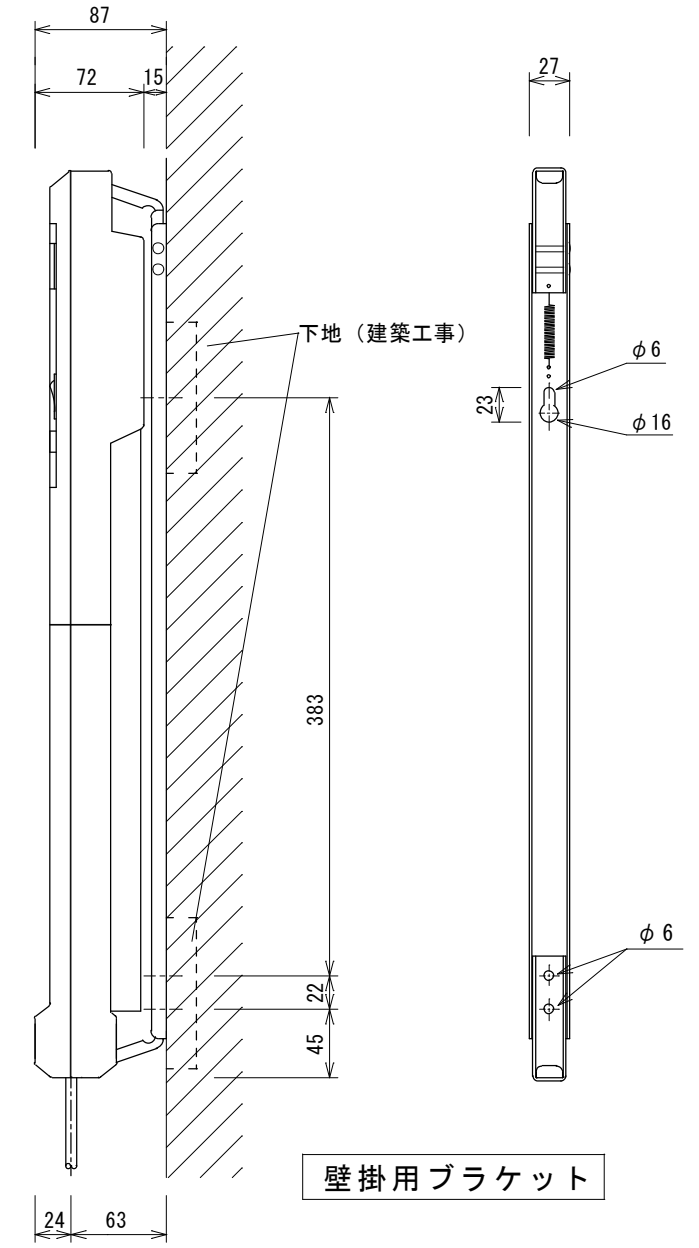

※壁ブラケットの取付位置に合わせて
下地をご用意下さい

標準色：日塗工 N-9 (近似色)

型式	定格電力 (W)	放熱量 (kcal/h)	定格電圧 (V)	高さ (H) mm	奥行 (D) mm	横幅 (W) mm	W 1 mm	W 2 mm	W 3 mm	重量 kg	数量 台
OLP-6035	350	301	1φ 200V	600	72	660	595	355	120	12.0	
OLP-6050	500	430				660	595	355	120	12.0	
OLP-6070	700	602				900	835	535	150	14.8	
OLP-6100	1,000	860				1,140	1,075	775	150	17.2	
OLP-6125	1,250	1,075				1,380	1,315	915	200	20.0	

						投影	第三角法	OLP-6035~6125		図番	EO6-201110				
件名						尺度	1/5		電気オイルパネルヒーター仕様図			検図	宮崎	製図	滝本
						日付	H20.11.10		ELTEC CO., LTD.			株式会社 エルテック			