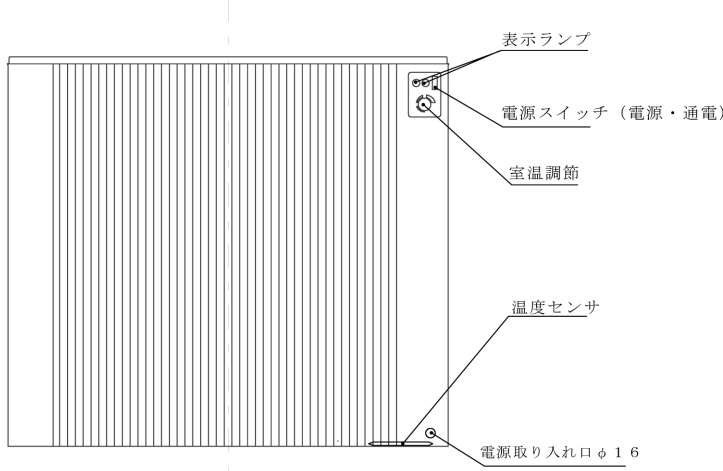

EP90T

番号	品名	備考
1	電源スイッチ	
2	電源ランプ	ネオンランプ
3	通電サーモ	ネオンランプ
4	室温サーモ	0°C~40°C
5	ツマミ	
6	操作表示板	
7	温度過昇防止器	
8	シーブヒータ	
9	ヒータオサエ	
10	電源端子台	2P
11	リレー	
12	ゴムブッシュ	
13	電源コードオサエ	
14	アースネジ	
15	熱気出口	
16	射熱板	3500のみ有り

形式	H (mm)	W (mm)	A (mm)	B (mm)
EP90T-2500	800	900	735	730
EP90T-3000				
EP90T-3500				

色調	マンセル番号
パステルホワイト	2. 3Y8. 6/1. 0

形式	高さ (mm)	幅 (mm)	奥行 (mm)	定格電力 (W)	定格電圧 (V)	発熱量 (Kcal/h)	備考	適用電源コード 電源200V
EP90T-2500	800	900	67	2505	単相 200	2154	501W×5	VCTF3. 5mm <sup>2</sup> 以上
EP90T-3000				3006		2585	501W×6	
EP90T-3500				3507		3016	501W×7	