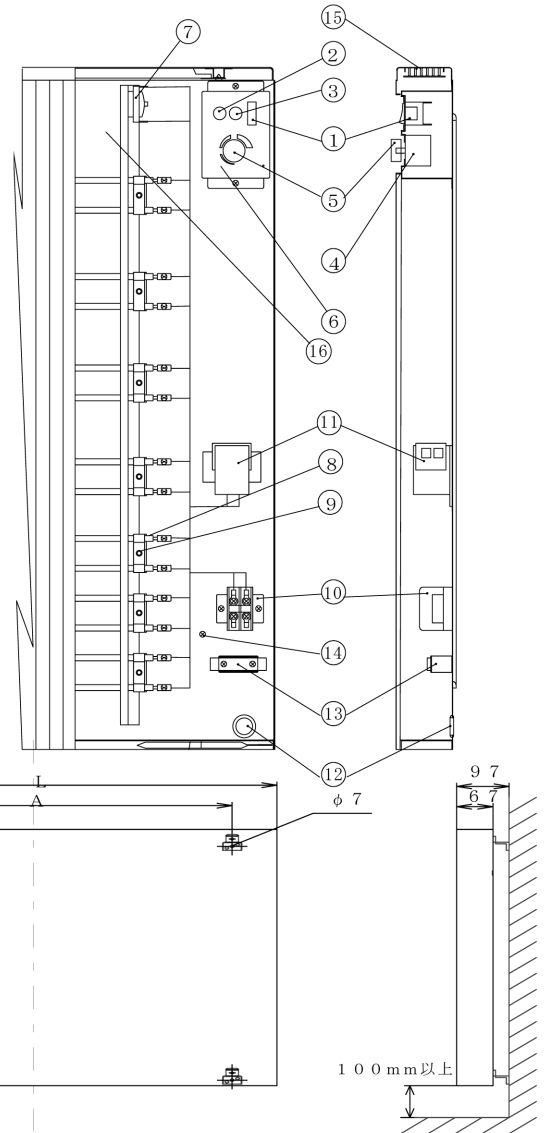

EP90T

番号	品名	備考
1	電源スイッチ	
2	電源ランプ	ネオンランプ
3	通電サーモ	ネオンランプ
4	室温サーモ	0°C~40°C
5	ツマミ	
6	操作表示板	
7	温度過昇防止器	
8	シーブヒータ	
9	ヒータオサエ	
10	電源端子台	2P
11	リレー	
12	ゴムブッシュ	
13	電源コードオサエ	
14	アースネジ	
15	熱気出口	
16	射熱板	3500のみ有り

形式	H (mm)	W (mm)	A (mm)	B (mm)
EP90T-2500	800	900	735	730
EP90T-3000				
EP90T-3500				

色調	マンセル番号
パステルホワイト	2. 3Y8. 6/1. 0

形式	高さ (mm)	幅 (mm)	奥行 (mm)	定格電力 (W)	定格電圧 (V)	発熱量 (Kcal/h)	備考	適用電源コード 電源200V
EP90T-2500	800	900	67	2505	単相 200	2154	501W×5	VCTF3. 5mm <sup>2</sup> 以上
EP90T-3000				3006		2585	501W×6	
EP90T-3500				3507		3016	501W×7	

EP90Tタイプ  
(温度調節内蔵型)

株式会社 **トヨトミ**

図番 90-3

日付 H13. 7. 24