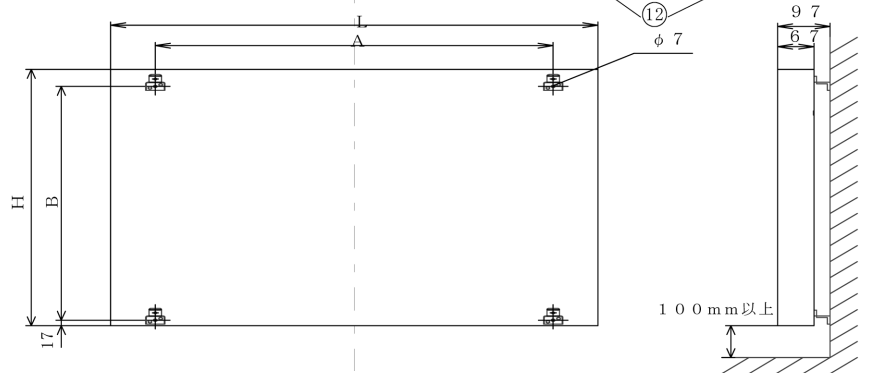

EP90T

番号	品名	備考
1	電源スイッチ	
2	電源ランプ	ネオンランプ
3	通電サーモ	ネオンランプ
4	室温サーモ	0°C~40°C
5	ツマミ	
6	操作表示板	
7	温度過昇防止器	
8	シーブヒータ	
9	ヒータオサエ	
10	電源端子台	2P
11	リレー	
12	ゴムブッシュ	
13	電源コードオサエ	
14	アースネジ	
15	熱気出口	
16	射熱板	3500のみ有り

形式	H (mm)	W (mm)	A (mm)	B (mm)
EP90T-2500	800	900	735	730
EP90T-3000				
EP90T-3500				

色調	マンセル番号
パステルホワイト	2. 3Y8. 6/1. 0

形式	高さ (mm)	幅 (mm)	奥行 (mm)	定格電力 (W)	定格電圧 (V)	発熱量 (Kcal/h)	備考	適用電源コード 電源200V
EP90T-2500	800	900	67	2505	単相 200	2154	501W×5	VCTF3. 5mm <sup>2</sup> 以上
EP90T-3000				3006		2585	501W×6	
EP90T-3500				3507		3016	501W×7	